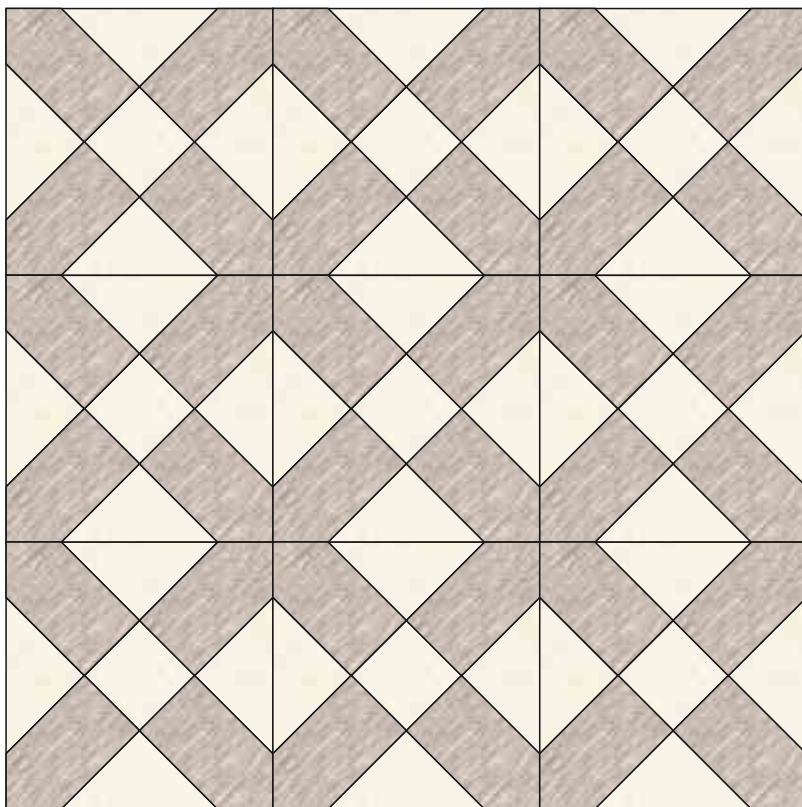

# ESTEDECOR

parquet  atelier

ВАРИАНТЫ КОМПОНОВОК ЦВЕТОВ НАТУР+АНТИК (ТЕРМО) ИЛИ БЕЛЁНЫЙ+КАПУЧИНО (ТЕРМО)

---

КОМПОНОВКА 1

КОМПОНОВКА 2